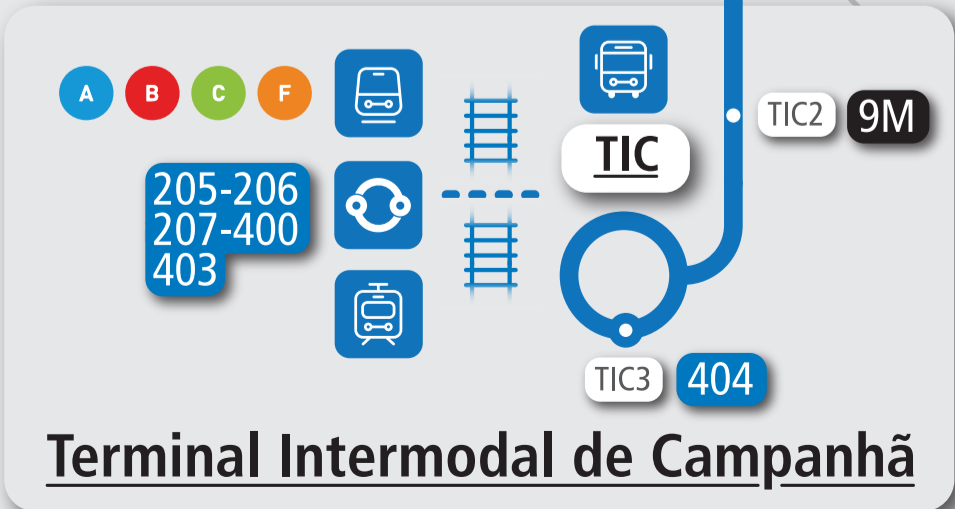

404

Hospital de São João | Campanhã (TIC)

404		Ligações
10 min	Hospital de São João (Urgência)	204-305-506-706-707-804
	Escola Superior de Educação	204-300
	Faculdade de Engenharia	204-300
	Faculdade de Economia	204
	Manuel Laranjeira	204
	Outeiro	204
10 min	Salgueiros	
	Vitorino Damasio	
	Costa Cabral	
	Silva Tapada	
5 min	Diogo Cão	
	Diogo Cão (Combatentes)	806
	Igreja das Antas	401-806
	Alameda das Antas	401-806
	Estádio do Dragão	401-806-ZC
5 min	Nó de Bonjóia	
	Terminal	
	Terminal Intermodal de Campanhã	

A partir de 18 de março.

Terminal Intermodal de Campanhã